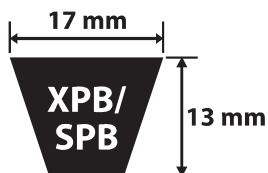

Correias em "V" / Correias Trapezoidales

Metric Power™