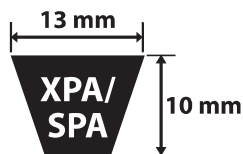

Correias em "V" / Correias Trapezoidales

Metric Power™

C.D. = Comprimento Datum / Longitud Datum
C.E. = Comprimento Efetivo / Longitud efectiva

Satisfaz as exigências das normas ABNT NBR / RMA / ISO
Satisface las exigencias de las normas ABNT NBR / RMA / ISO

Seção / Sección - XPA / SPA